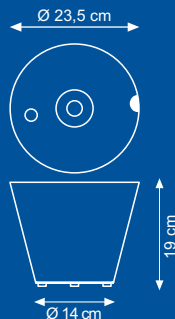

Lamp

LED lamp with double directional light flow, both up and down.
On/off switch.
LED consumption 4.2W - Life 60,000 hours.